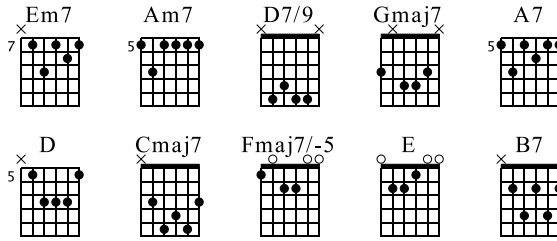

Killing Me Softly

mayanmusic.es

Standard tuning

♩ = 120

Introducción

Guitarra

1 Em7 2 Am7 3 D7/9 4 Gmaj7 5 Em7 6 A7

7 D 8 Cmaj7 9 Gmaj7 10 Cmaj7 11 Fmaj7/-5 12 Fmaj7/-5

13 E 14 E 15 16 17 Am7

18 D7/9 19 Gmaj7 20 Cmaj7

TAB

Verso 1°

13 E 14 E 15 16 17 Am7

TAB

18 D7/9 19 Gmaj7 20 Cmaj7

TAB